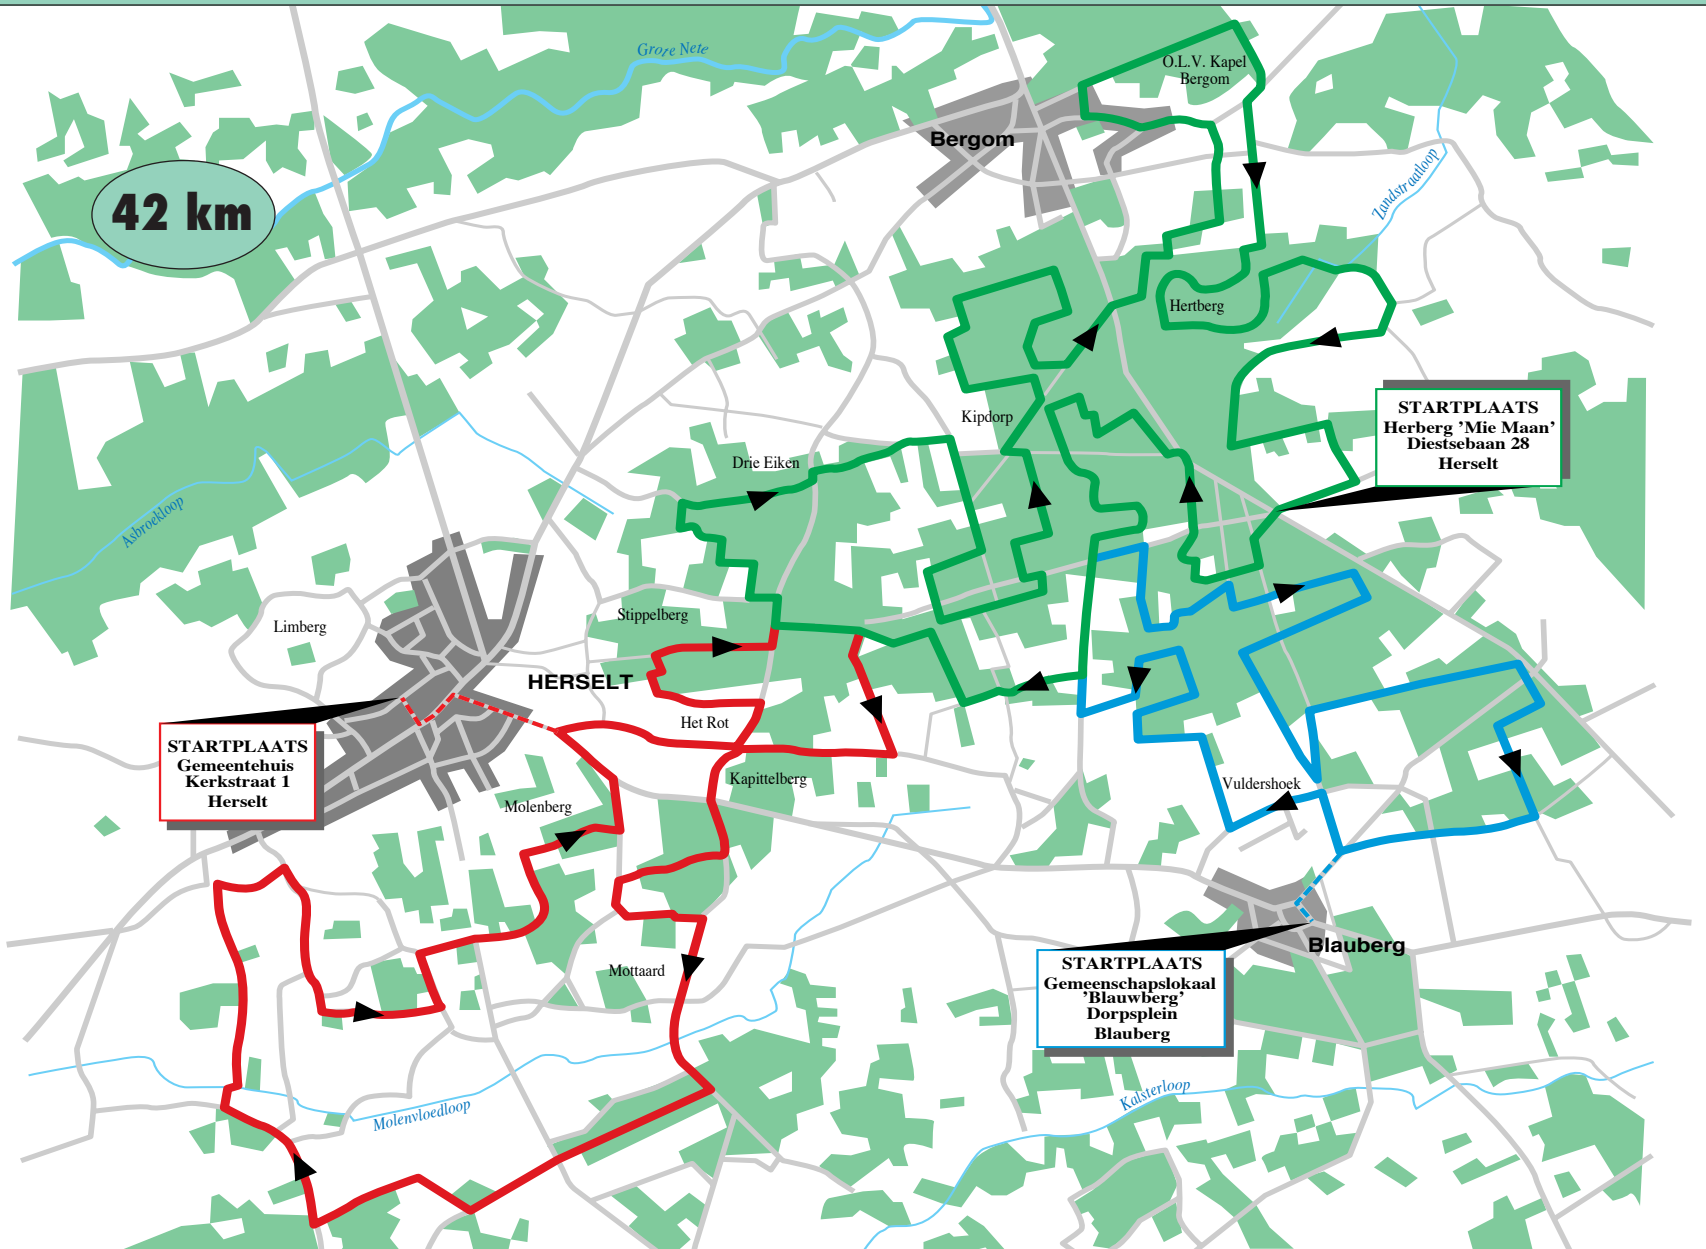

Mountainbikeroute 'Hertberg'

Afstanden

± 20 km
± 2 uur fietsen

± 8,5 km
± 1 uur fietsen

± 14 km
± 1,5 uur fietsen

± 28,5 km
± 2,5 uur fietsen

± 34 km
± 3 uur fietsen

± 42 km
± 4 uur fietsen